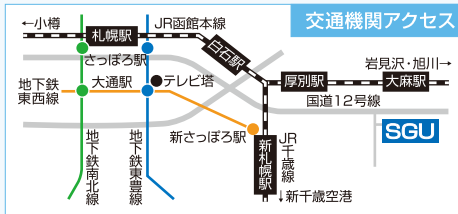

ガクイン生はどんな
アイテムを持っている?

ガクイン生が紹介する青嵐祭
学園創立70周年記念パーティ
学生広報チーム

Access

所在地
〒069-8555 北海道江別市文京台11番地

公共交通機関からのアクセス

※新札幌/スターミナルでは、JR北海道バスが北レーン10番乗り場より、夕鉄バスが北レーン12番乗り場より運行しています。「北翔大学前-札幌学院大前」または「学院大正門前」で降車可能な経路にバスに乗り換えてください。